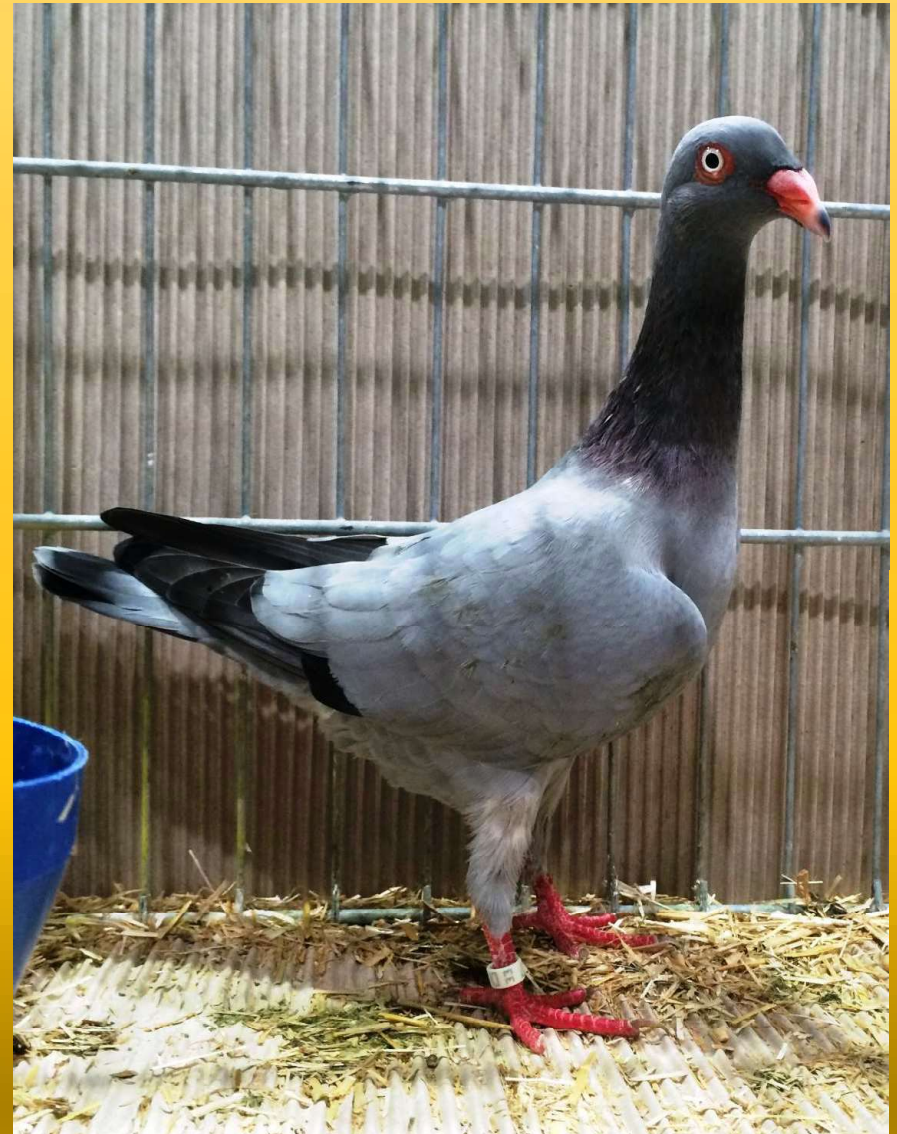

Leipzig 2015

Sonderschau

SV Dänische Taubenrassen

Leipzig 2015

Sonderschau

SV Dänische Taubenrassen

1,0 weiß,

V 97 Punkte

Theodor Suntken

Leipzig 2015
Sonderschau
SV Dänische Taubenrassen

0,1 weiß,
Hv 96 Punkte
Theodor Suntken

Leipzig 2015

Sonderschau

SV Dänische Taubenrassen

1,0 rot

Hv 96 Punkte

Kay Marschall

Leipzig 2015

Sonderschau

SV Dänische Taubenrassen

1,0 gelb

Hv 96 Punkte

Lutz Wegner

Leipzig 2015

Sonderschau

SV Dänische Taubenrassen

1,0 blau ohne Binden

sg 94 Punkte

Elmar Adrian

Leipzig 2015

Sonderschau

SV Dänische Taubenrassen