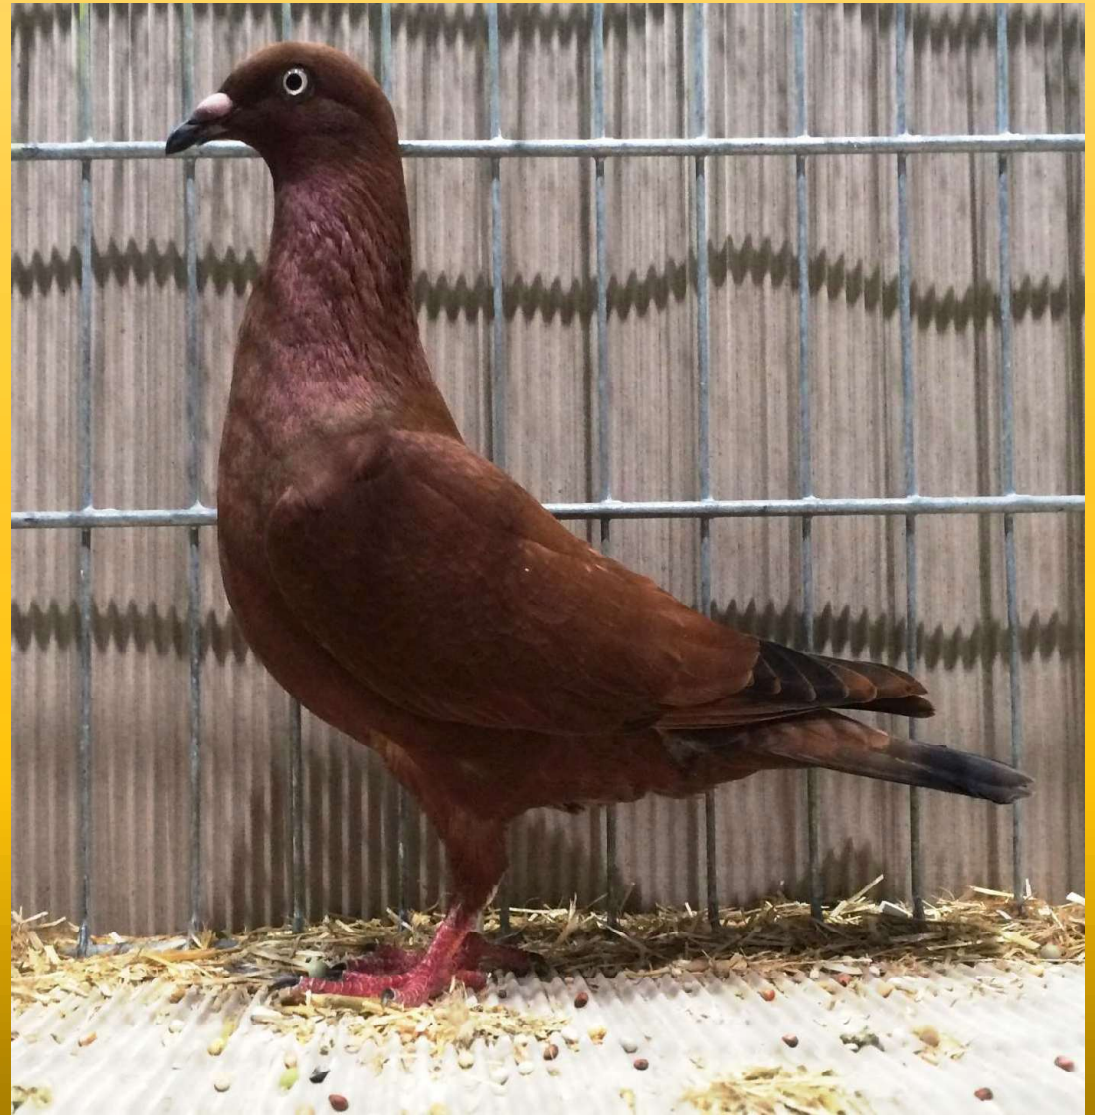

Leipzig 2015

Sonderschau

SV Dänische Taubenrassen

0,1 dunkelbrander

Hv 96 Punkte

Lutz Witt